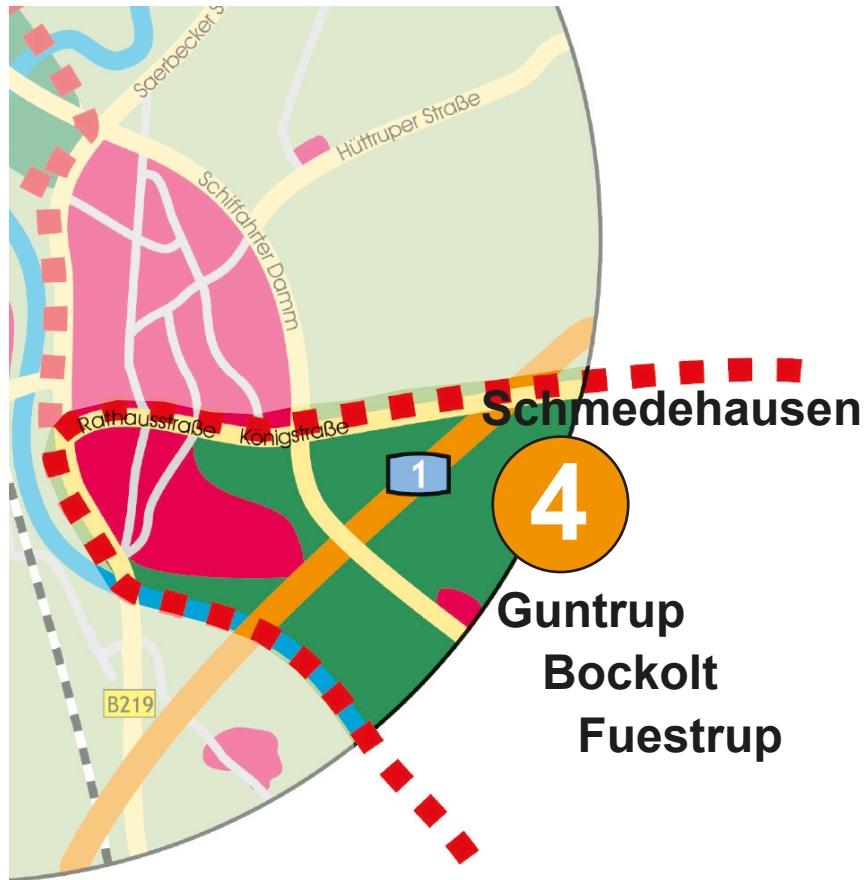

4. Freitag* im Monat:

Greven rechts der Ems

(südlich der Achse Rathaus- / Königstraße)

Rathausstr., Königstr., Schmedehausener Str.,

Schmedehausen, Guntrup,

Bockolt, Fuestrup

- Freitag, 24. Januar 2025
- Freitag, 28. Februar 2025
- Freitag, 28. März 2025
- Freitag, 25. April 2025
- Freitag, 23. Mai 2025
- Freitag, 27. Juni 2025
- Freitag, 25. Juli 2025
- Freitag, 22. August 2025
- Freitag, 26. September 2025
- Freitag, 24. Oktober 2025
- Freitag, 28. November 2025
- Samstag, 27. Dezember 2025*

* ist in der Woche ein
Feiertag, kann es zu einer
Verschiebung der Abfuhr
kommen.

Diese Straßen immer am 4. Freitag im Monat:

Albachtstr.	Finkenstr.	Kranichweg	Schmedehausener Str.
Alte Lindenstr.	Frankenstr.	Kürschnerstr.	Schneiderweg
Alte Münsterstr.	Frankenweg	Kurze Str.	Schulstr.
Am Emsdeich	Fredenstiege	Landskrone	Schützenstr.
Am Fiskediek	Friedenstr.	Lauesch	Schusterstr.
Am Freibad	Friedrichstr.	Leinweberstr.	Schweringstr.
Am Hallenbad	Friesenstr.	Lerchenstr.	Seilerstr.
Am Sportplatz	Fuestruper Str.	Lindenstr.	Siedlungsweg
Amselstr.	Gerberweg	Maestruper Brook	Sperberweg
Amsvarierstr.	Glanering	Maestruper Str.	Starenweg
An der Bleiche	Grabenstr.	Meisenweg	Stellmacherweg
An der Flachsgröste	Guntruper Berge	Münsterdamm B 219	Teichstr.
An der Rönne	Guntruper Str.	Münsterstr.	Telgter Str.
Blaufärberstr.	Hafenweg	Naendorfstr.	Tischlerweg
Bockholter Ring	Heinrichstr.	Nien Damm	Töpferweg
Bockholter Str.	Hoek	Ostbeverner Str.	Tuchmacherstr.
Böttcherweg	Holzschuhmacherstr.	Overmannstr.	Up'n Brink
Brauerweg	Hutmacherweg	Pfarrer-Mersmann-Stiege	Vereinsstr.
Brüggenmersch	Johannesstr.	Postdamm	Vogelstiege
Bruktererstr.	Johanneswinkel	Rathausstr.	Wannenmacherstr.
Buchbinderstr.	Kapellenstr.	Sachsenstr.	Wöstenstr.
Cheruserstr.	Knopfmacherweg	Sandstr.	Zeisigweg
Domhof, Greven	Köhlerweg	Sattlerstr.	Zigarrenmacherstr.
Drechslerstr.	Königstr.	Schäferstr.	Zimmermannstr.
Drosselstr.	Korbmacherstr.	Schiffahrter Damm	
Eichengrund	Krackenweg	Schmedehausen-Domhof