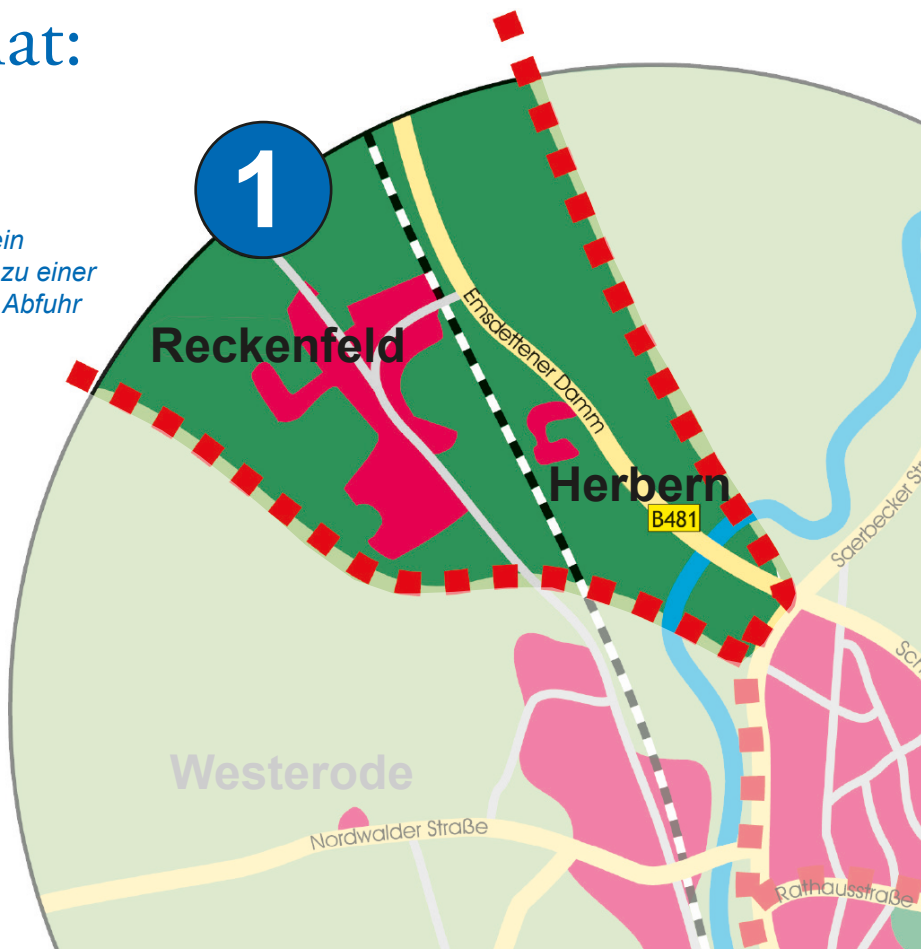

1. Freitag* im Monat: Reckenfeld und Herbern

- Freitag, 3. Januar 2025
- Freitag, 2. Februar 2025
- Freitag, 7. März 2025
- Freitag, 4. April 2025
- **Samstag, 3. Mai 2025***
- Freitag, 6. Juni 2025
- Freitag, 4. Juli 2025
- Freitag, 1. August 2025
- Freitag, 5. September 2025
- **Samstag, 4. Oktober 2025***
- Freitag, 7. November 2025
- Freitag, 5. Dezember 2025

** ist in der Woche ein
Feiertag, kann es zu einer
Verschiebung der Abfuhr
kommen.*

Diese Straßen immer am 1. Freitag im Monat:

Adlerstr.	Feuerstiege	Kirchweg	Ruhrweg
Am Schienenweg	Franz-Fischer-Weg	Kuckucksweg	Sandweg
Am Walgenbach	Gartenstr.	Lennestr.	Scharpenbergweg
Auguste-Stäblein-Str.	Ginsterweg	Lippestr.	Schillerstr.
Bahnhofstr.	Goethestr.	Lortzingstr.	Schwalbenweg
Beethovenstr.	Grevener Landstr.	Lothar-Fabian-Weg	Schwester-Dora-Str.
Birkenweg	Grüner Grund	Maria-Becker-Str.	Schwester-Gerlande-Str.
Blumenweg	Grüner Ring	Marienfriedstr.	Sperlingsgasse
Buchenweg	Grüner Winkel	Moorweg	Steinfurter Str.
Carl-Benz-Str.	Heimstättenweg	Moselstr.	Steverweg
Drosselweg	Heinrich-Wildemann-Str.	Mozartstr.	Taubenstr.
Eichendorffweg	Hembergenger Str.	Neckarstraße	Theodor-Storm-Weg
Eichenweg	Herberner Mersch	Otto-Hahn-Str.	Viktor-Kaplan-Straße
Elbestr.	Herberner Ring	Pappelweg	Wagenfeldweg
Eli-Marcus-Weg	Herberner Str.	Philipp-Reis-Straße	Werner-von-Siemens-Str.
Elsterweg	Hermann-Löns-Str.	Pfarrer-Esch-Str.	Weserstr.
Emsdettener Damm	Industriestr.	Pfarrer-Heidbreder-Str.	Wibbeltweg
Emsdettener Landstr.	Jägerweg	Pfarrer-Müller-Str.	Wiesenstr.
Emsstr.	Joseph-Monier-Str.	Reckenfelder Str.	Wittlerdamm
Engberdingdamm	Kanalstr.	Rheinstr.	Zum Wiesengrund
Falkenstr.	Kiefernstr.	Robert-Bosch-Str.	Zur Freilichtbühne
Fasanenweg	Kirchplatz	Rosenweg	Zur Jägerklause