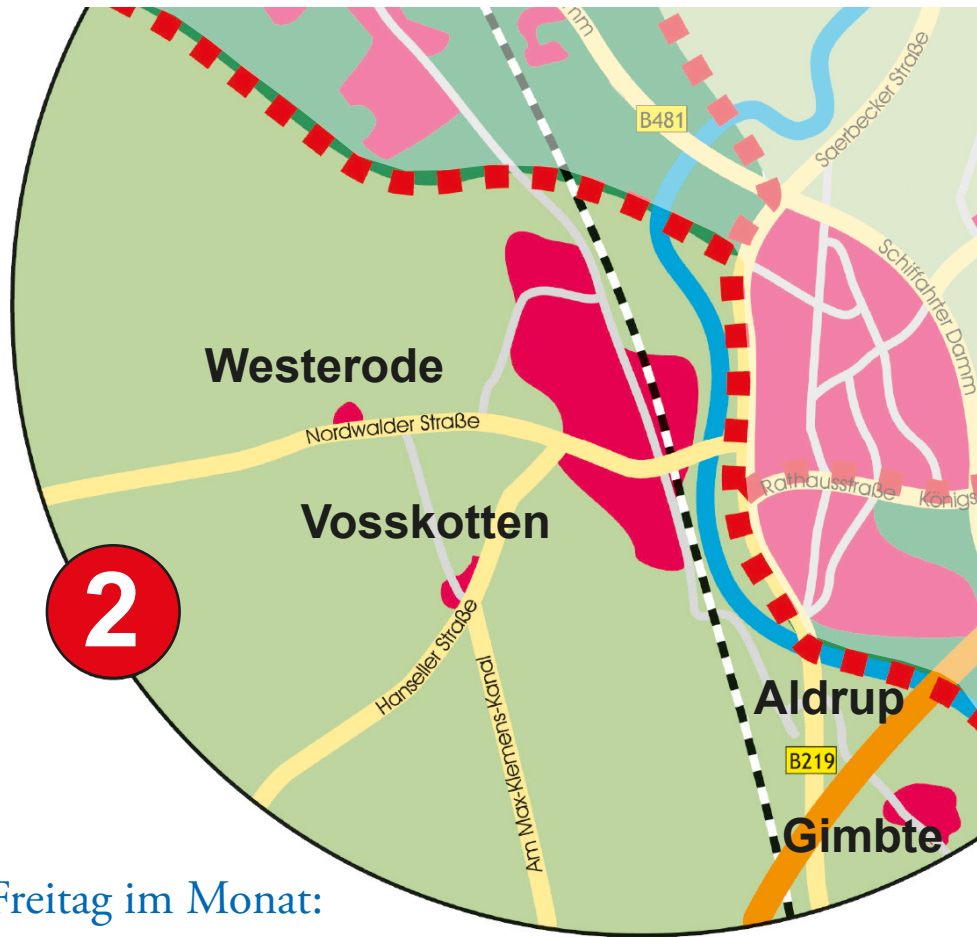

## Diese Straßen immer am 2. Freitag im Monat:

Aldruper Brink  
Aldruper Heide  
Aldruper Mark  
Aldruper Oberesch  
Aldruper Str.  
Aldruper Weg  
Allensteiner Str.  
Alte Bahnhofstr.  
Altenberger Str.  
Alter Fährweg  
Am Herrenkamp  
Am Kip  
Am Max-Klemens-Kanal  
Am Mühlenbach  
Am Speicher  
Am Überesch  
Am Voßkotten  
An der Gronenburg  
An der Landwehr  
Annette-von-Droste-  
Hülshoff-Str.  
Aohkamp  
Bahnweg  
Bernard-Schumacher-Weg  
Bettina-von-Arnim-Str.  
Biederlackstr.  
Braumstiege