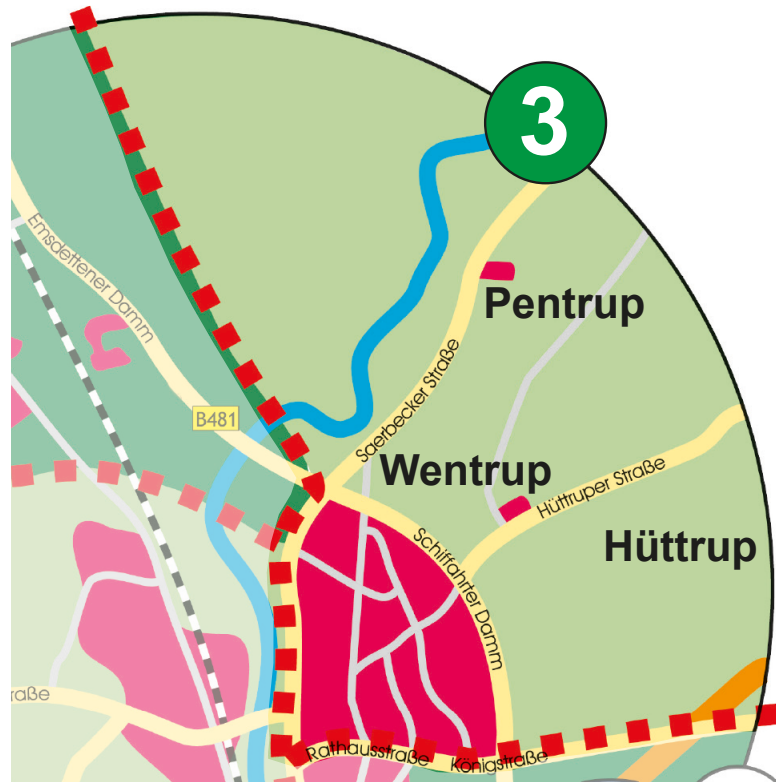

3. Freitag* im Monat:

Greven rechts der Ems

(nördlich der Achse Rathaus- / Königstraße)

Pentrup, Wentrup, Hüttrup

- Freitag, 17. Januar 2025
- Freitag, 21. Februar 2025
- Freitag, 21. März 2025
- *Samstag, 19. April 2025**
- Freitag, 16. Mai 2025
- Freitag, 20. Juni 2025
- Freitag, 18. Juli 2025
- Freitag, 15. August 2025
- Freitag, 19. September 2025
- Freitag, 17. Oktober 2025
- Freitag, 21. November 2025
- Freitag, 19. Dezember 2025

** ist in der Woche ein
Feiertag, kann es zu einer
Verschiebung der Abfuhr
kommen.*

Diese Straßen immer am 3. Freitag* im Monat:

Airportallee	Ferdinandstr.	Karlstr.	Raiffeisenstr.
Albert-Schweitzer-Str.	Friedrich-Ebert-Str.	Kaup's Esch	Rathausplatz
Am Diekpohl	Fritz Pölking Platz	Kettelerstr.	Riekestr.
Am Eggenkamp	Geersbüschke	Kirchstr.	Robert-Koch-Str.
Am Franz-Felix-See	Gerburgisstr.	Kolpingstr.	Robert-Schumann-Str.
Am Horstkamp	Geschwister-Scholl-Str.	Konradstr.	Röntgenstr.
Am Markt	Gneisenaustr.	Kroner Heide	Roonstr.
Am Wall	Goerdelerstr.	Krumme Str.	Saerbecker Str.
Am Wilhelmsplatz	Grüner Weg	Kuhtrog	Scharnhorststr.
An der Brede	Halstrastr.	Liebigstr.	Schoppenkamp
An der Martinischule	Hansaring	Ludgeristr.	Schulgasse
Anna-Badouin-Str.	Hegemanns Damm	Ludwig-Terfloth-Str.	Sedanstr.
Anna-Delcour-Str.	Heidekamp	Magdalenenstr.	Sonnenstr.
Anna-Winterstein-Weg	Heideweg	Margot-Krause-Weg	Spulerstr.
Antonia-Niehaus-Weg	Heinrich-Hertz-Straße	Marienstr.	Stauffenbergstr.
Antoniusstr.	Hemeweg	Marktplatz	Steenbergstr.
August-Euler-Straße	Henry-Dunant-Str.	Marktstr.	Theresia-Siewering-Str.
Barkenstr.	Hinter der Laake	Martinistr.	Up'n Nien Esch
Barkenwinkel	Hochstr.	Meerkuhle	Walter-Weyl-Weg
Beckermannstr.	Hüttruper Heide	Meinhardingstr.	Weberstr.
Bergstr.	Hüttruper Str.	Mergenthalerstr.	Wentruper Mark,
Bernhardstr.	Ibbenbürener Damm B 219	Moltkestr.	Wentruper Weg,
Bismarckstr.	Im Marktesch	Montargisstr.	Wilhelmsplatz
Blücherstr.	In den Bergen	Niederort	Wilhelmstr.
Bonhoefferstr.	Joan-Joseph-Fiege-Str.	Ostring	Windthorststr.
Bövemannstr.	Jochmarings Damm	Otto-Lilienthal-Straße	Winkelhoek
Briandstr.	Johan-Becker-Str.	Pauline-Bühove-Str.	Winninghoffpättken
Clara-Schründer-Str.	Johanningstr.	Paulusstr.	Witte Oever
Elly-Beinhorn-Straße	Josefstr.	Pentruper Mersch	Wredestr.
Emsinsel	Joseph-Schründer-Str.	Pentruper Str.	Zum Wasserturm
Emsweg	Jürgenstr.	Pestalozzistr.	Zum Wasserwerk
Eschstr.	Jürkenweg	Philipp-Manz-Str.	Zur Friedrichsburg
Feldweg	Kardinal-von-Galen-Str.	Pluggen-Hiärm-Weg